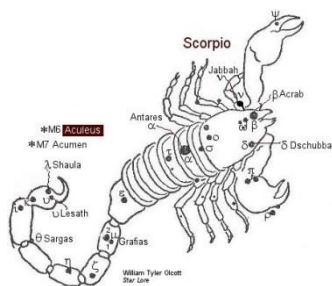

mentalitě a bezradnosti. V konjunkci se Saturnem: významnější zklamání v životě, těžké zkoušky a trápení, duševní utrpení, rozruch, ztráta, opozice, spory a podvod.

ACULEUS

mlhovina M6 v „žihadle“ souhvězdí Štíra.

1900	2000
24°20' Střelce	25°44' Střelce

Vivian Robson: ovlivňuje zrak a způsobuje slepotu na jedno nebo obě oči, je-li současně s poškozeným Světlem nebo v konjunkci se škůdcem, který poškozují Světla. Opozice podle všeho funguje podobně.

Manilius: ... vycházející Aculeus ... vytváří povahy zanícené pro válku a aktivní službu a povahy, které se radují z hojného krveprolití a v masakrech, spíše než z loupení. I v době míru jsou v plné zbroji... vedou divoké válečnictví jednou proti člověku, jindy proti zvířeti, zaprodají sami sebe, jen aby umožnili pohled na smrt, a zahynou třeba v aréně... vždy si najdou nějaké nepřátele, aby je mohli napadnout.

Morse: ... Aculeus společně s Acumenem jsou v astrologii obecně známé jako "slepé hvězdy" nebo "hvězdy" spojené s problémy zraku. Projevují zápornou kvalitu Mars-Měsíc, a u lidí, kteří je mají špatně aspektované, s tendencemi k morbidním náhledům, vidí spíše vždy to nejhorší, než to nejlepší... někdy protináboženské postoje i bojovníci proti Bohu. Ale v nejlepším působení (dobrá aspektace), mohou mít velmi ostré nadprůměrné postřehy, jsou možná „slepí“ k tomu, co vidí ostatní a považují za samozřejmé, ale zase postřehují to, kam zrak ostatních nedosáhne. Určitě má nějaký význam, že slovo „acumen“ znamená „ostrá mysl“.

Brady: Trvalé útoky, ale úspěch. Mlhovina v žihadle Štíra, které má dvojče – mlhovinu pojmenovanou Acumen. Tradičně se spojuje se slepotou, ale protože má toto dvojče, projevuje se jako polarita. Aculeus je jednou stranou této polarity, zatímco Acumen druhou. Žihadlo Štíra je jeho bodem síly, jeho útočnost a tato dvojitá mlhovina je spojená s útokem, buď slovním nebo fyzickým, konfrontací nebo utajením, pomalým nebo rychlým. Tato mlhovina slibuje pozitivnější výsledek než její dvojče.

ACUMEN

Акumen, otevřená hvězdokupa M7 v souhvězdí Štíra (Scorpius). Umístěná je nad žihadlem štíra.

1900	2000
27°21' Střelec	28°45' Střelec

Vivian Robson: Mars a Měsíc. Účinky na zrak a způsobuje slepotu jednoho nebo obou očí, pokud je v konjunkci s poškozeným světlem nebo se škůdcem, který poškozují světla. Opozice se zdá jako stejně důležitá.

Ebertin: Dvojice s Aculeum... slepá hvězda neboli hvězda spojovaná se zrakovými